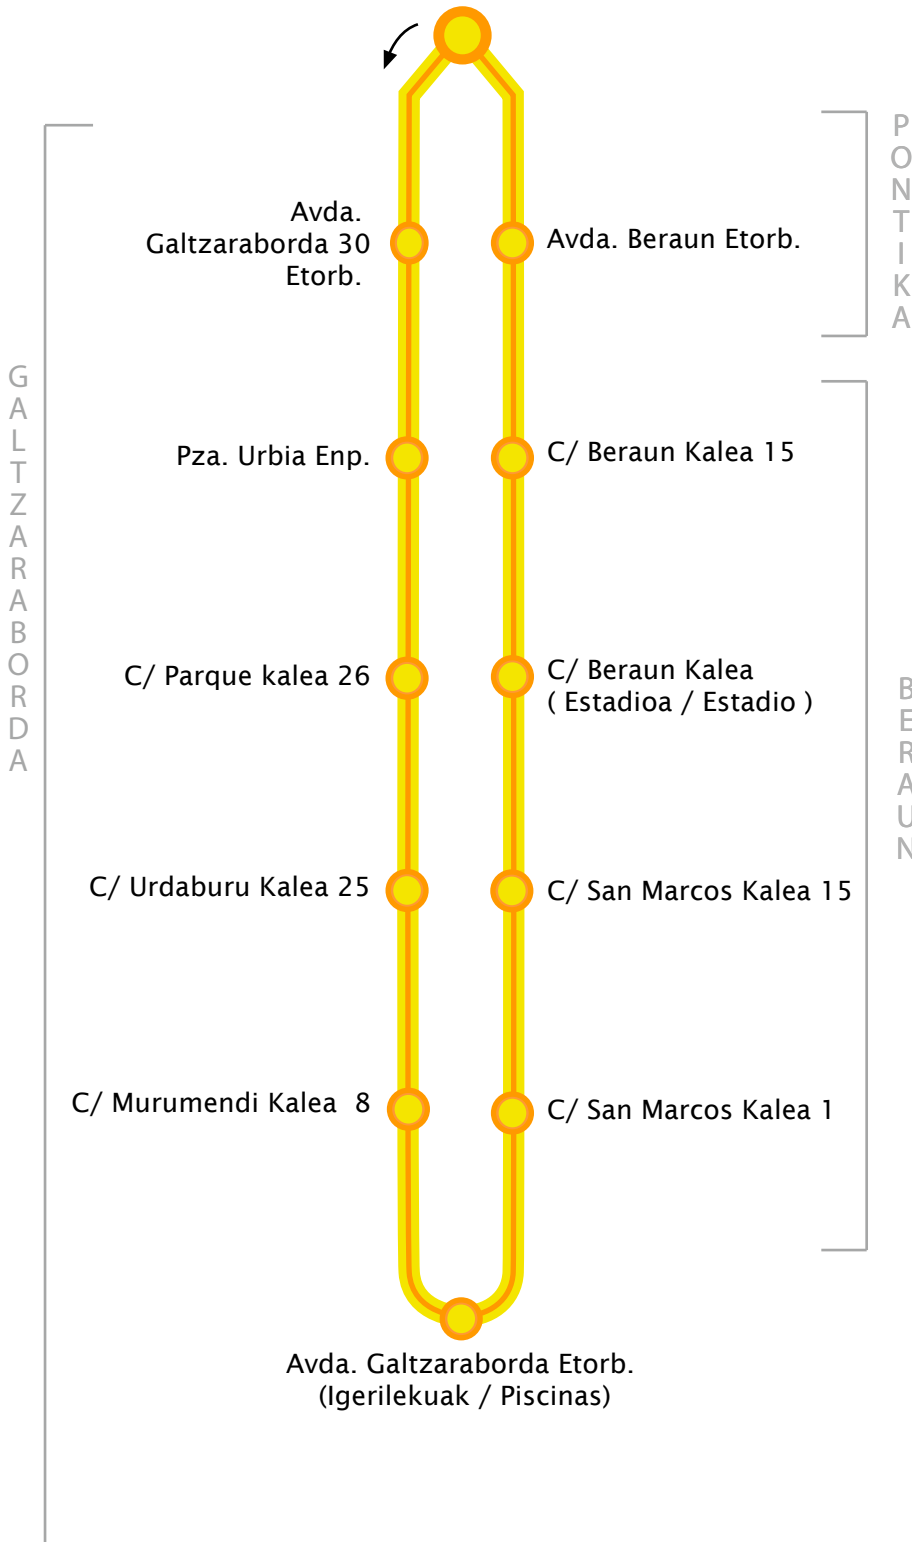

# GALTZARABORDA - BERAUN - PONTIKA

## XENPELAR

Astelehentik Ostiralera  
LANEGUNETAN - LABORABLES  
Lunes a Viernes

**Xenpelarretik irteerak**  
**Salidas de Xenpelar**

08:25

↓ ↓  
20:25

Maiztasuna  
**60 min.**  
Frecuencia

**Larunbatetan - Sábados**

**Morongiletatik irteerak**  
**Salidas de Morrongilleta**

10:20 - 14:20

17:20 - 20:20

Maiztasuna  
**60 min.**  
Frecuencia

**Igande eta Jai egunetan**  
**Domingos y Festivos**

**Morongiletatik irteerak**  
**Salidas de Morrongilleta**

11:20 - 14:20

17:20 - 22:20

Maiztasuna  
**60 min.**  
Frecuencia

**TRAFIKO ETA EGURALDI ONA IZANDA, ORDUTEGI HAUEK BETEKO DIRA.**

ESTOS HORARIOS SERÁN POSIBLES EN CIRCUNSTANCIAS CLIMATOLÓGICAS Y DE TRÁFICO NORMALES.