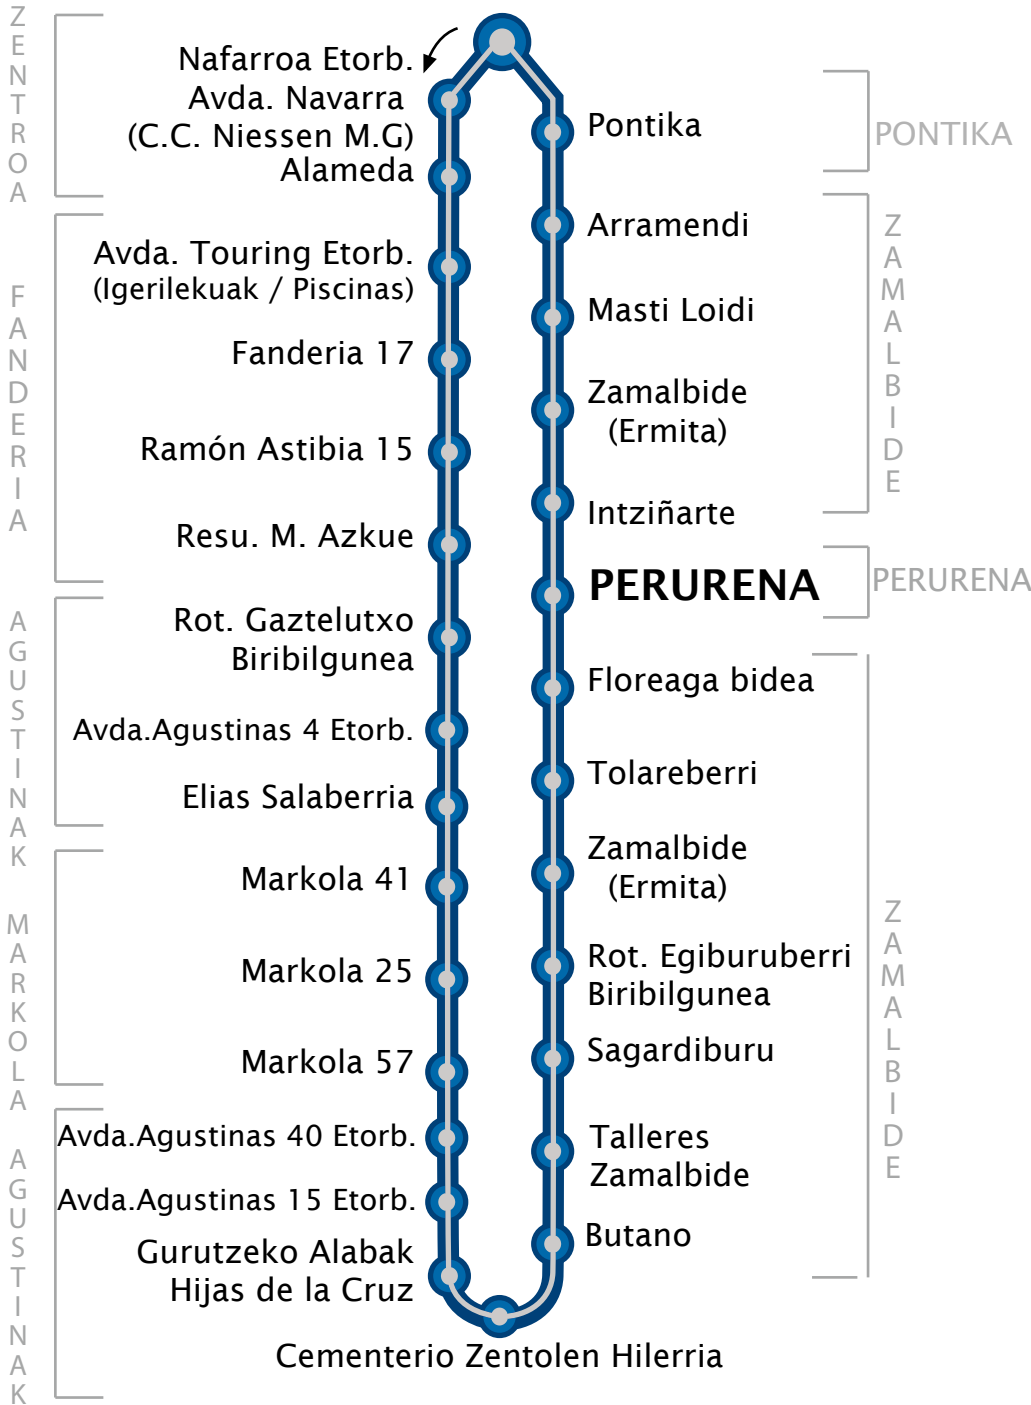

## XENPELAR

#### Xenpelarretik irteerak Salidas de Xenpelar

07:50

↓ ↓  
19:50

Maiztasuna  
60 min.  
Frecuencia

#### Perurenatik irteerak Salidas de Perurena

11:10 - 14:10

18:10 - 20:10

Maiztasuna  
60 min.  
Frecuencia

#### Perurenatik irteerak Salidas de Perurena

11:10 - 14:10

18:10 - 20:10

Maiztasuna  
60 min.  
Frecuencia

TRAFIKO ETA EGURALDI ONA IZANDA, ORDUTEGI HAUEK BETEKO DIRA.

ESTOS HORARIOS SERÁN POSIBLES EN CIRCUNSTANCIAS CLIMATOLÓGICAS Y DE TRÁFICO NORMALES.