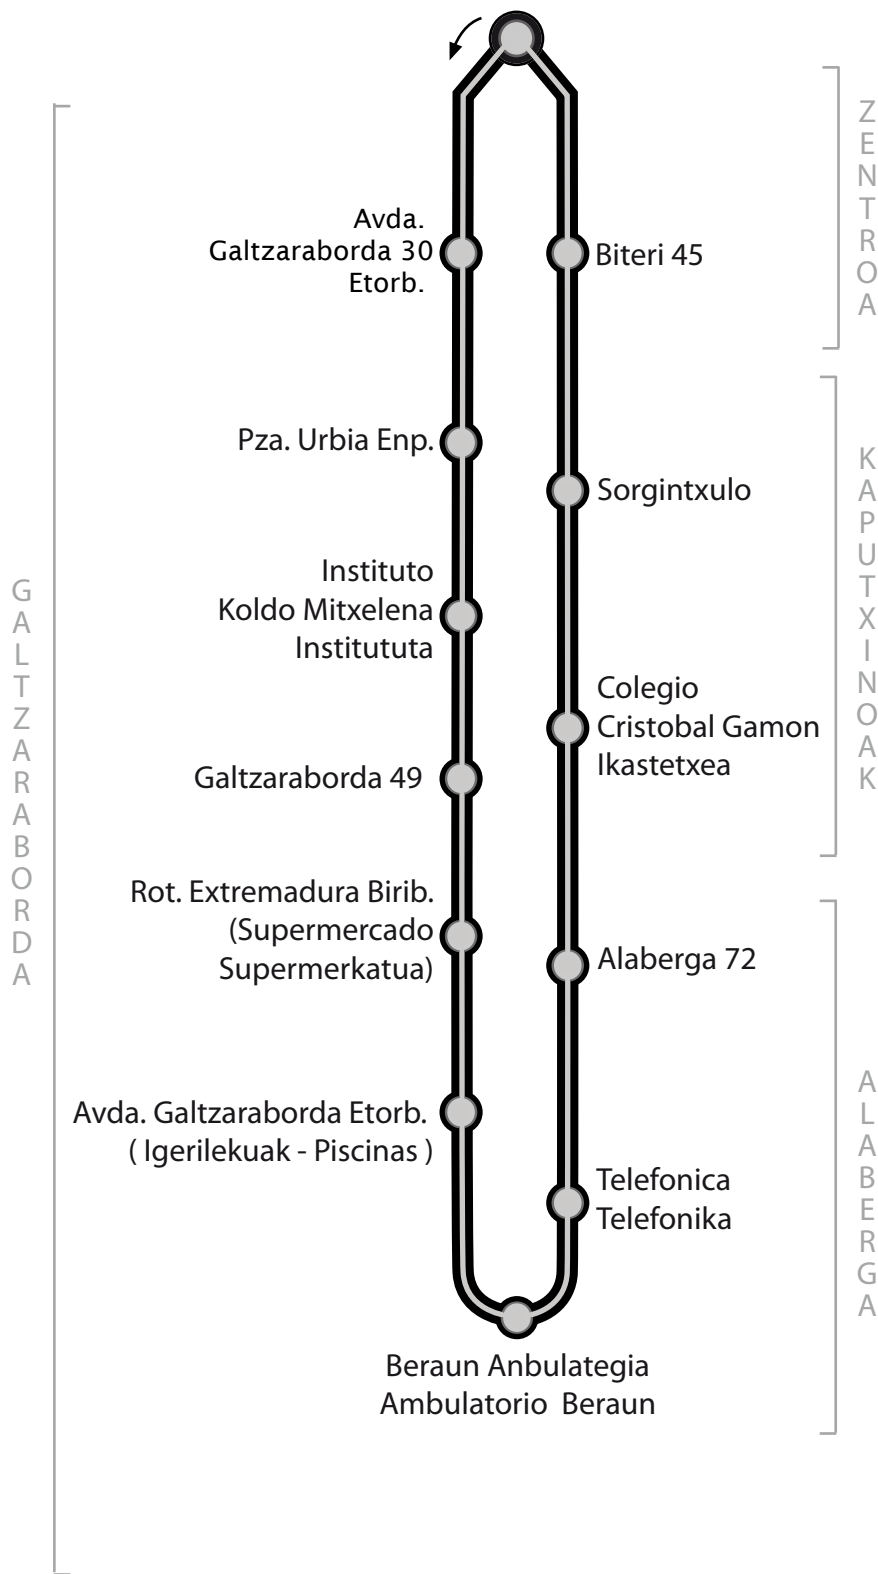

MORRONGILLETA

| | |
|--------------------------------------------------------------------------------------|--------------------------------------------|
| Astelehentik Ostiralera LANEGUNETAN - LABORABLES Lunes a Viernes | |
| Morrongiletatik irteerak Salidas de Morrongilleta | |
| 07:45 ↓ ↓ 21:30 | Maiztasuna 15 min. Frecuencia |
| 21:50 Azkenak 22:10 Últimos | |
| Larunbatetan - Sábados | |
| Morrongiletatik irteerak Salidas de Morrongilleta | |
| 08:30 - 14:30 16:10 - 22:10 | Maiztasuna 20 min. Frecuencia |
| Igande eta Jai egunetan Domingos y Festivos | |
| Morrongiletatik irteerak Salidas de Morrongilleta | |
| 10:50 - 14:10 17:10 - 22:10 | Maiztasuna 20 min. Frecuencia |

TRAFIKO ETA EGURALDI ONA IZANDA, ORDUTEGI HAUEK BETEKO DIRA.

ESTOS HORARIOS SERÁN POSIBLES EN CIRCUNSTANCIAS CLIMATOLÓGICAS Y DE TRÁFICO NORMALES.

ZENBAIT GERTAERA DIRELA ETA ORDUTEGIAK ALDATUKO DIRA.

LOS HORARIOS PUEDEN SER ALTERADOS O MODIFICADOS POR DIFERENTES CIRCUNSTANCIAS.