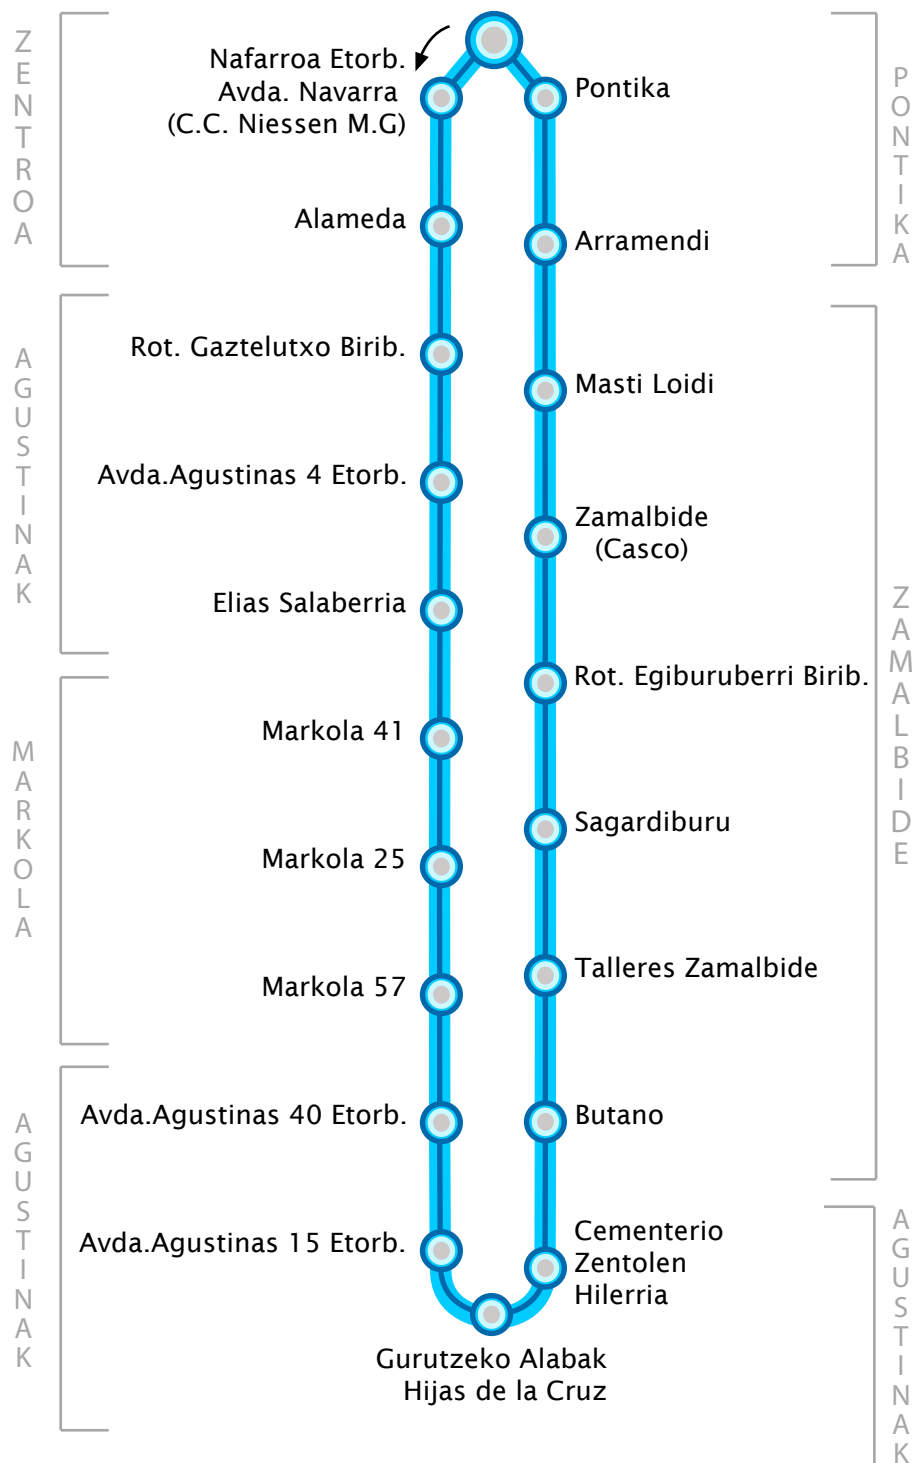

# U 33 GAZTELUTXO - AGUSTINAK - MARKOLA - ZAMALBIDE

## XENPELAR

Astelehentik Ostiralera  
LANEGUNETAN - LABORABLES  
Lunes a Viernes

Xenpelaretik irteerak  
Salidas de Xenpelar

08:30	12:10	15:10	18:10
09:10	12:30	15:30	18:30
09:30	13:10	16:10	19:10
10:10	13:30	16:30	19:30
10:30	14:10	17:10	20:10
11:10	14:30	17:30	20:30
11:30			

ESTOS HORARIOS SERÁN POSIBLES EN CIRCUNSTANCIAS CLIMATOLÓGICAS Y DE TRÁFICO NORMALES.

ZENBAIT GERTAERA DIRELA ETA ORDUTEGIAK ALDATUKO DIRA.

LOS HORARIOS PUEDEN SER ALTERADOS O MODIFICADOS POR DIFERENTES CIRCUNSTANCIAS.