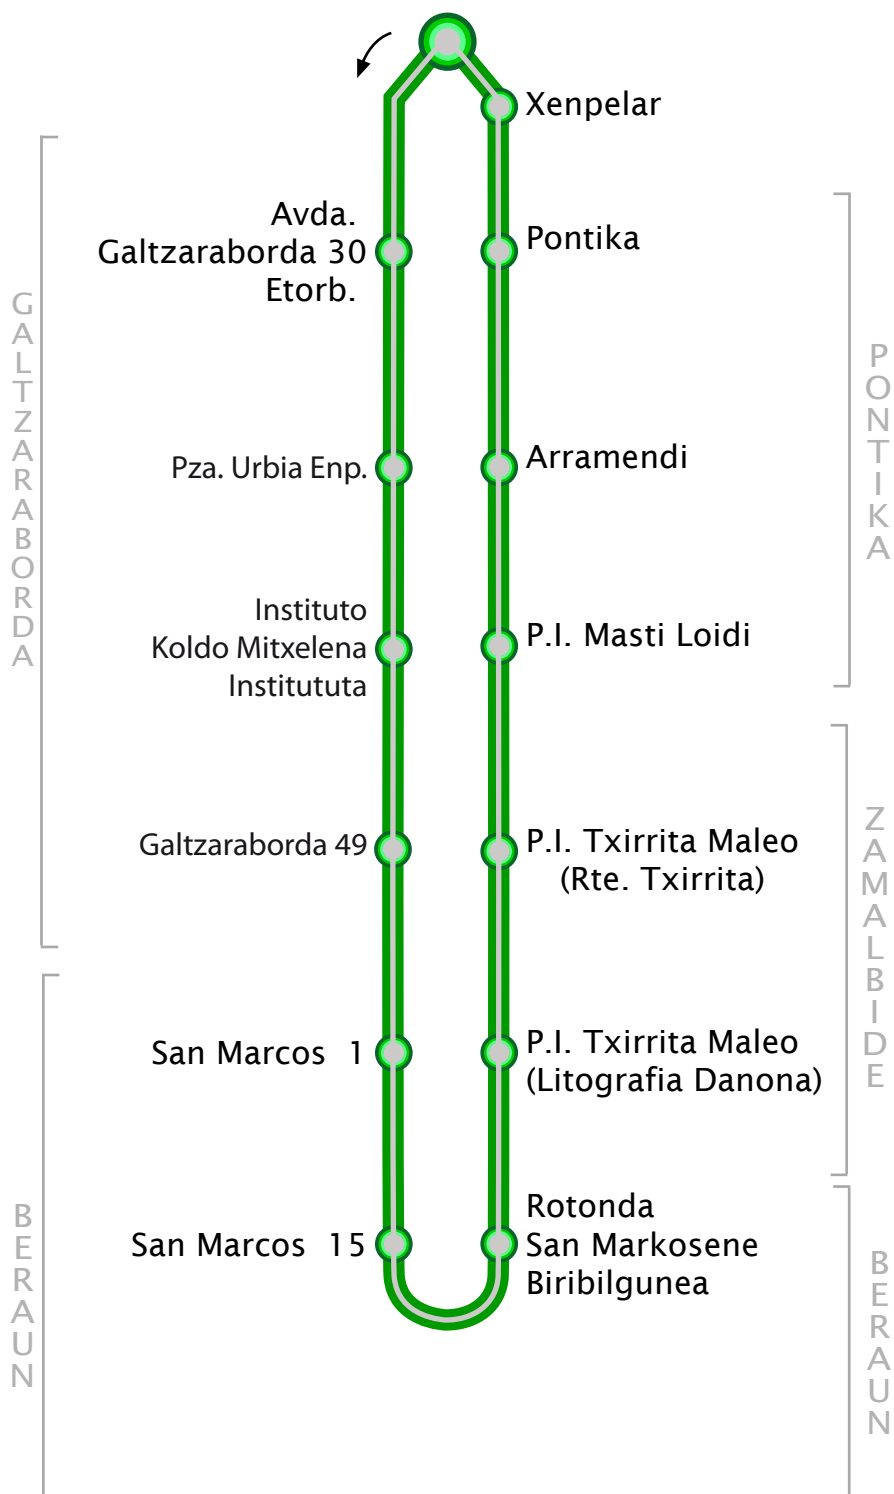

U 44 BERAUN - TXIRRITA MALEO - MASTI LOIDI

MORRONGUILLETA

Astelehentik Ostiralera
LANEGUNETAN - LABORABLES
Lunes a Viernes *

Morrongilletatik irteerak
Salidas de Morrungilleta

07:30

IRTEERA BAKARRA
UNICA SALIDA

* Abuztuan ezik. / Excepto en agosto.

TRAFIKO ETA EGURALDI ONA IZANDA, ORDUTEGI HAUEK BETEKO DIRA.
ESTOS HORARIOS SERÁN POSIBLES EN CIRCUNSTANCIAS CLIMATOLÓGICAS Y DE TRÁFICO NORMALES.
ZENBAIT GERTAERA DIRELA ETA ORDUTEGIAK ALDATUKO DIRA.
LOS HORARIOS PUEDEN SER ALTERADOS O MODIFICADOS POR DIFERENTES CIRCUNSTANCIAS.